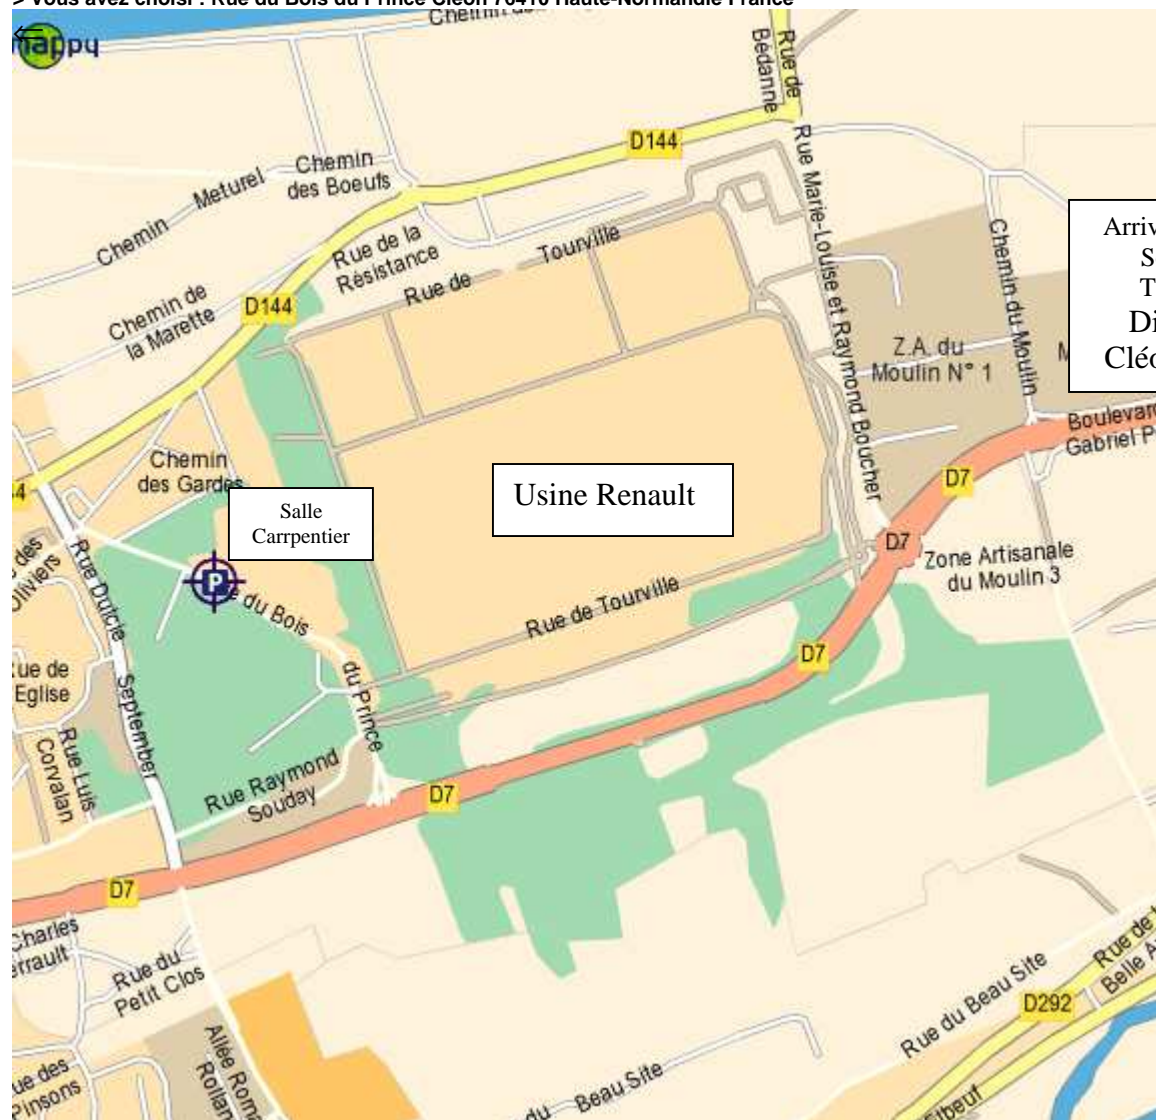

> Vous avez choisi : Rue du Bois du Prince Cléon 76410 Haute-Normandie France

ARRIVER PAR L' AUTOROUTE A 13

Sortie n°21 Tourville Cléon

Prendre direction Elbeuf – Cléon –Saint Aubin (D 7)

Suivre la route principale

Passer devant l'usine Renault

Immédiatement après l'usine, prendre à droite la rue du Bois du prince

La salle est la salle Gilbert Carpentier, salle du CE de Renault Cléon

Un grand parc de stationnement, non surveillé, est à votre disposition.